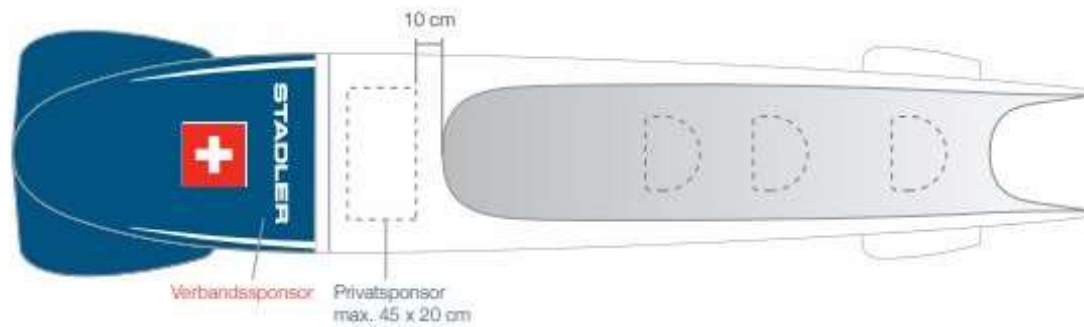

Viererbob

Unsere Bobs stehen für Leidenschaft, Präzision, Geschwindigkeit, Dynamik und Teamwork. Transferieren Sie diese Eigenschaften mit einem Sponsoring auf Ihr Unternehmen oder Ihre Marke.