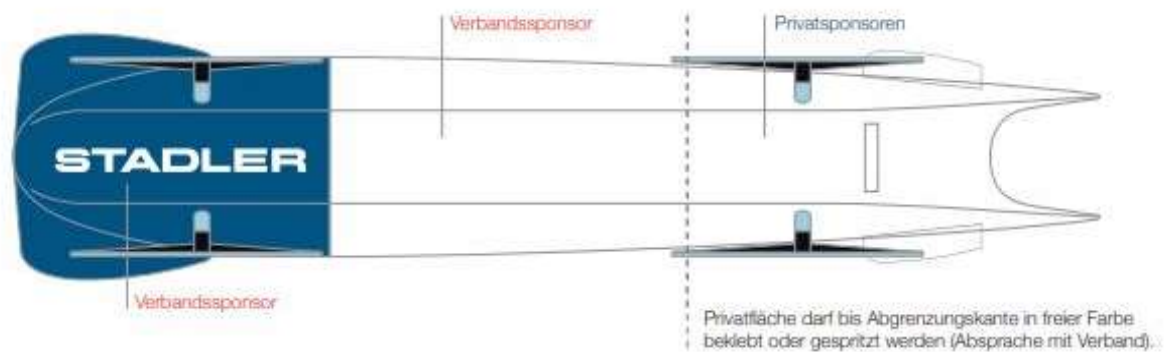

Viererbob

Unsere Bobs stehen für Leidenschaft, Präzision, Geschwindigkeit, Dynamik und Teamwork. Transferieren Sie diese Eigenschaften mit einem Sponsoring auf Ihr Unternehmen oder Ihre Marke.