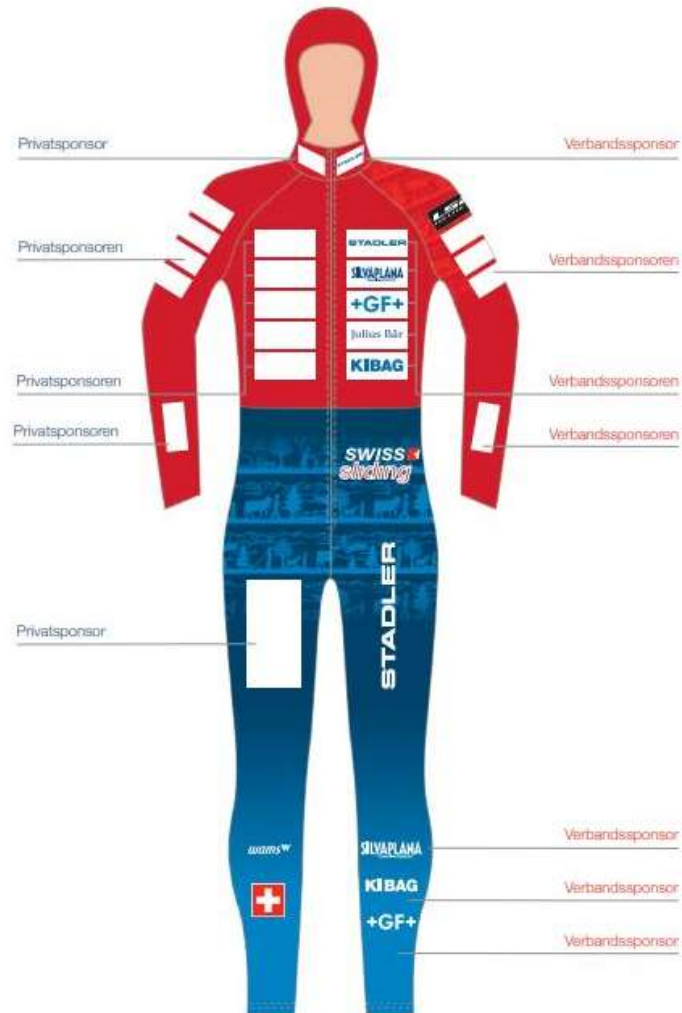

BOBTEAM FRIEDLI SPONSORING

+41 79 485 68 44
info@bobteamfriedli.ch

facebook.com/Bobteamfriedli
Instagram.com/Bobteamfriedli
tiktok.com/Bobteamfriedli

WERBETÄTCHEN

Zweierbob

Unsere Bobs stehen für Leidenschaft, Präzision, Geschwindigkeit, Dynamik und Teamwork. Transferieren Sie diese Eigenschaften mit einem Sponsoring auf Ihr Unternehmen oder Ihre Marke.

Viererbob

Unsere Bobs stehen für Leidenschaft, Präzision, Geschwindigkeit, Dynamik und Teamwork. Transferieren Sie diese Eigenschaften mit einem Sponsoring auf Ihr Unternehmen oder Ihre Marke.

Renndress

Stürzen Sie sich mit uns den Eiskanal hinunter. Ihr Logo auf unserem Rennanzug genießt nicht nur eine rasante Talfahrt, sondern eine hohe Sichtbarkeit für Kameras und Zuschauer beim Start und im Ziel.