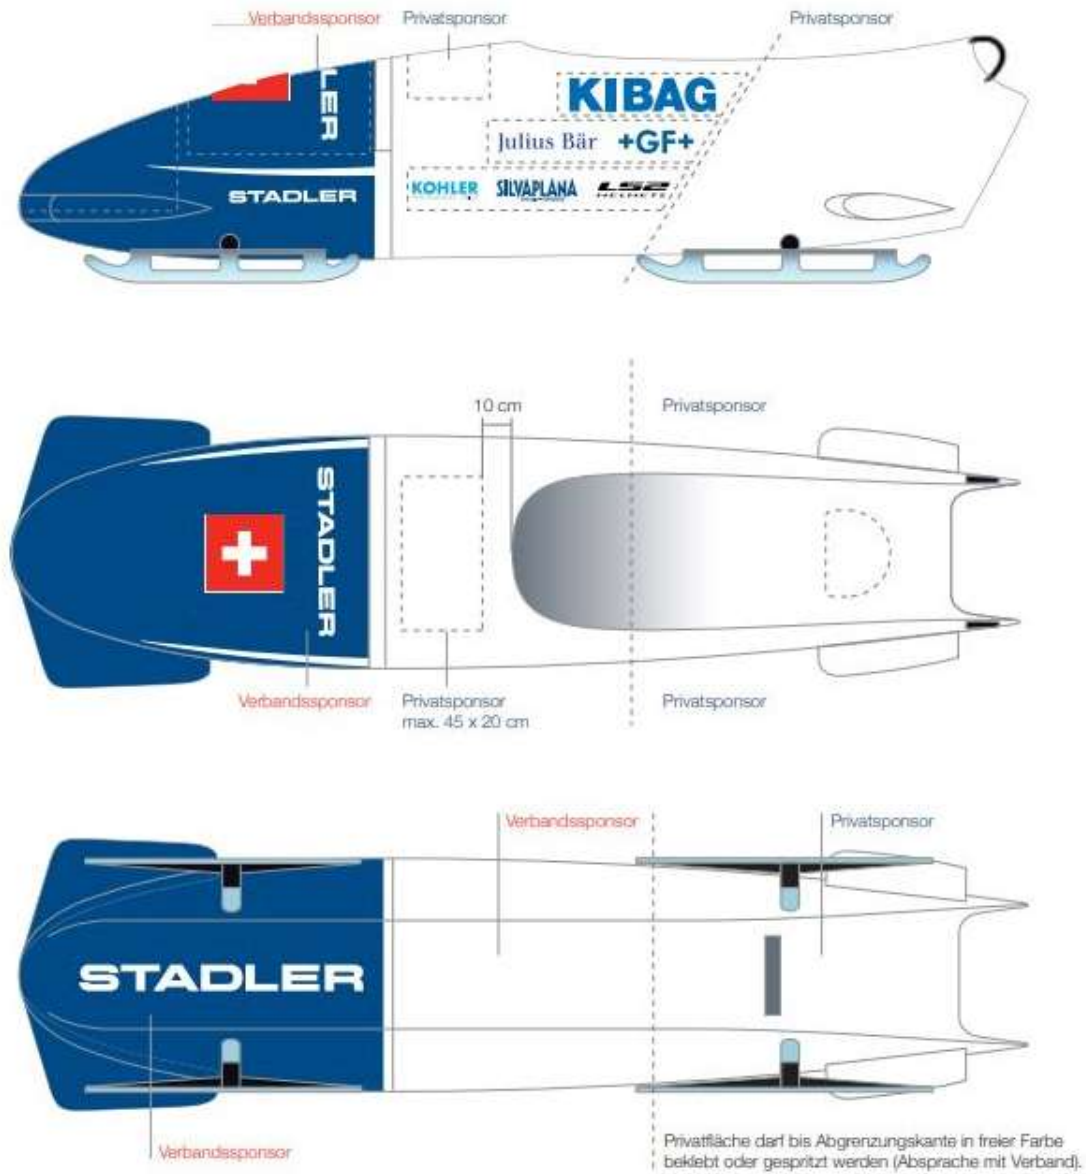

Viererbob

Unsere Bobs stehen für Leidenschaft, Präzision, Geschwindigkeit, Dynamik und Teamwork. Transferieren Sie diese Eigenschaften mit einem Sponsoring auf Ihr Unternehmen oder Ihre Marke.

Renndress

Stürzen Sie sich mit uns den Eiskanal hinunter. Ihr Logo auf unserem Rennanzug genießt nicht nur eine rasante Talfahrt, sondern eine hohe Sichtbarkeit für Kameras und Zuschauer beim Start und im Ziel.

Helm

Mit Köpfchen durch die Wand!
Seien Sie dabei wenn unser Helm
präsentiert wird.

Jacke

Begleiten Sie uns bis kurz vor den Start sowie nach der Zieleinfahrt bis hoffentlich aufs Podest mit Ihrem Logo auf unserer Wärmejacke. Wir geben alles um zu gewinnen, damit die Bilder von der Siegerehrung um die Welt gehen.